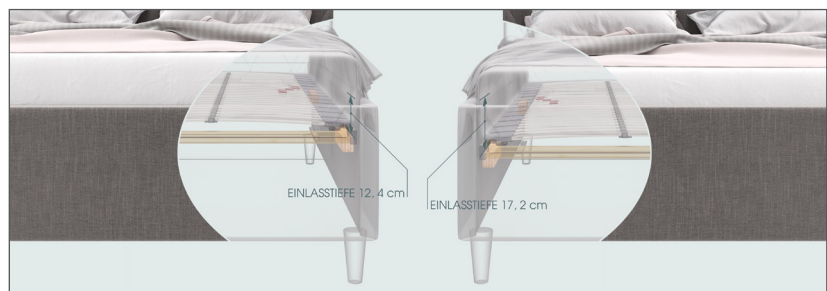

## Das Bettgestell im puristischen, gradlinigem Design

### Besonderheit:

- ➔ hochwertige Polsterung
- ➔ Ecken des Polsterbettrahmens auf Gehrung gefertigt

### Technische Infos:

- ➔ 3 durchgehend, gepolsterte Seitenpaneele
- ➔ Bettrahmenhöhe: 40cm
- ➔ Bettrahmentiefe: 4cm
- ➔ kompatibel mit bodenstehenden & schwebenden Schlaraffia Kopfteilen
  - Ausnahme: Kopfteil „Silence“ und „Casanova“ (Gentlemen/Reality)
- ➔ kombinierbar mit allen Schlaraffia Lattenrosten und Matratzen
- ➔ konfigurierbar mit 5 verschiedenen Fußvarianten:
  - Champagner Fuß 10 cm
  - Holzfuß gerade Eiche/Nussbaum 10/15 cm
  - Holzfuß schräg Eiche/Nussbaum 10/15 cm
  - Holzfuß eckig Eiche/Nussbaum 10/15 cm
  - Schwebeoptik 3 cm
- ➔ Auswahl von zwei Einlasstiefen für Lattenrost und Matratze für individuelle, komfortable Einstiegshöhe
  - oberes Level: 12,4 cm
  - unteres Level: 17,2 cm

### Gesamtbreiten des Polsterbettrahmens:

Breite der Liegefläche	100cm	120cm	140cm	160cm	180cm	200cm
Gesamtbreite Bettrahmen	108cm	128cm	148cm	168cm	188cm	208cm

**SCHLARAFFIA®**  
Guter Schlaf. Gutes Leben.